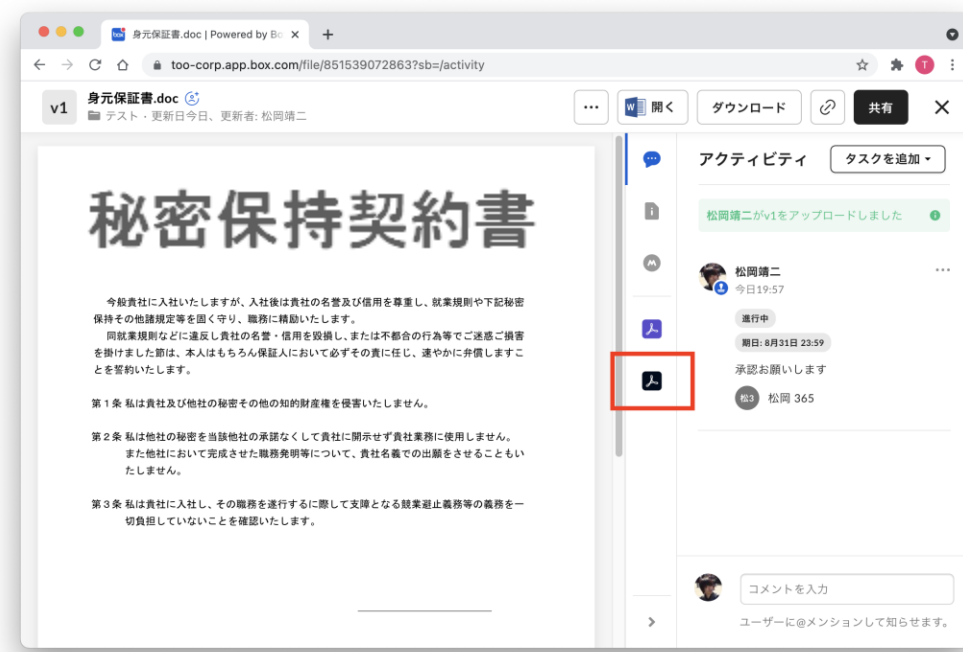

社内承認を紙で回すのはもうイヤだ！

ボタン1つで
Adobe Signを呼び出し

Boxへ自動保存

名前	更新日	サイズ
PDF 【Too】入社時提出書類 - 署名済み...	2021年6月17日、更新者: ...	4.4 MB
PDF 【Too】入社誓約書のご送付 - 署名...	2021年5月26日、更新者: ...	353.4 KB
PDF 【Too】入社誓約書のご送付 - 署名...	2021年4月28日、更新者: ...	357.9 KB
PDF 【Too】入社誓約書のご送付 - 署名...	2021年4月28日、更新者: ...	355.8 KB
PDF 【Too】入社誓約書のご送付 - 署名...	2021年4月25日、更新者: ...	364 KB
PDF 【Too】入社誓約書のご送付 - 署名...	2021年4月23日、更新者: ...	352.6 KB
PDF 【Too】入社誓約書のご送付 - 署名...	2021年4月23日、更新者: ...	363.2 KB

Boxで社内承認を行い
署名依頼はAdobe Signで

送信者以外の他のメンバーとの
共有や管理が簡単に