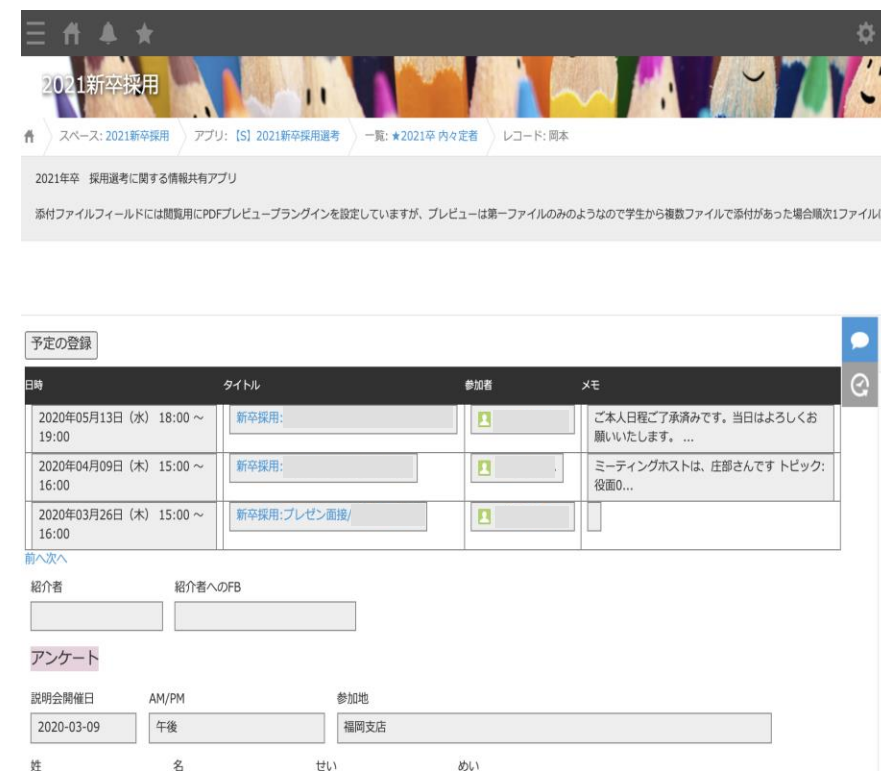

面接時の内容の確認や
入力項目のチェックなど、
複数のアプリケーションでの
確認が必要で、時間がかかる…

入社時の書類のやりとり

ボタン1つで
Adobe Sign呼び出し

Boxへ自動保存

候補者のレコード
履歴書や面接時のコメントなど

送信者以外の他のメンバーとの
共有や管理が簡単に

必須項目に漏れがあると
完了できない

契約書の電子化にまつわる困りごと