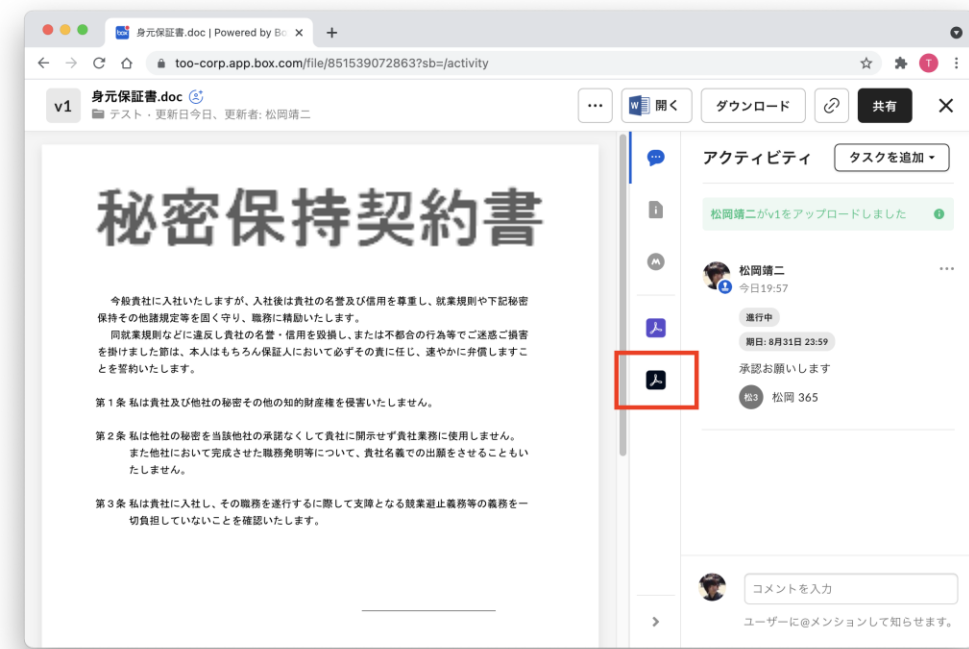

クラウドを活用してペーパーレス化！

ボタン1つで
Adobe Signを呼び出し

Boxへ自動保存