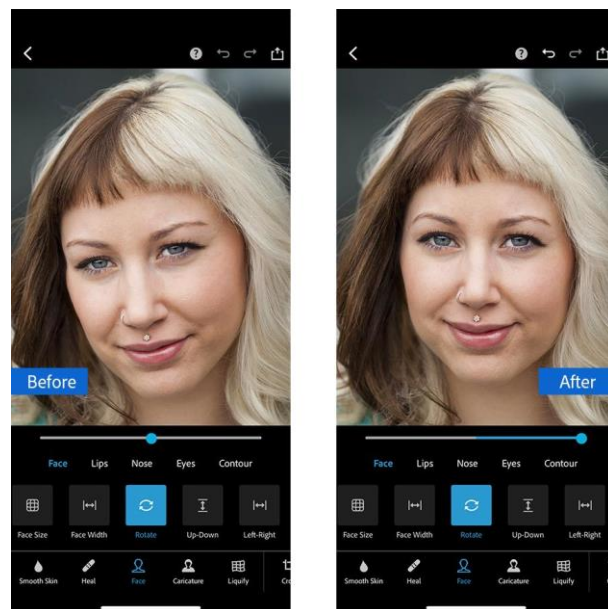

圖一：無論是紙上描繪的筆畫，還是拍攝的照片或物件，均可擷取為自訂筆刷。

Adobe Camera Raw 和 Adobe Lightroom 的預設集功能

Adobe Camera Raw 和 Adobe Lightroom 新增的 70 組預設集由多位才華洋溢的著名攝影師精心製作，協助用戶一鍵美化，讓相片大放異彩。初始預設集已包括 7 組預設集，每組包括 10 至 15 組高品質預設。預設集的類別包括人像、旅遊、電影、未來與復古攝影。Adobe 將繼續擴展這些預設集。

Photoshop Express 的相片修飾功能

本次更新亦為 [Photoshop Express](#) 的用戶帶來多款潤飾臉部及自拍照的功能。由 [Photoshop](#) 及 [Sensei](#) 支援的自動人臉偵測技術可辨別相片中的每個面孔，因此用戶可輕鬆快速地修飾相片，展現自我。

全新功能包括：

- **皮膚平滑化**：讓相片中人像擁有自然平滑的皮膚，同時保持原始照片及自拍照的真實以及人像的特徵。Adobe 的核心影像技術可直觀地識別面部特徵，因此用戶可自由操作滑桿，調整皮膚的「平滑」程度，享受無縫、輕鬆的潤飾相片體驗。

圖二：「皮膚平滑化」功能為一位男士帶來平滑的皮膚。

- **內容感知修補工具：**修補工具現已更精確強大且易於使用。當選取了需要移除和替換的物件或區域時，應用程式可識別相片中的內容，並為該空間的內容智慧填補。用戶可利用污點修復、修補等多個選項，並通過調整筆刷、透明度、羽化及混合工具來微調相片。
- **臉部感知液化：**Adobe 的技術可辨識相片中人像的臉部特徵，用戶可使用滑桿來潤飾相片中的任何部分，適度改變人像的臉部特徵或形狀。例如，他們可以旋轉頭部及調整角度、修改輪廓、調整笑容、重塑特徵等。