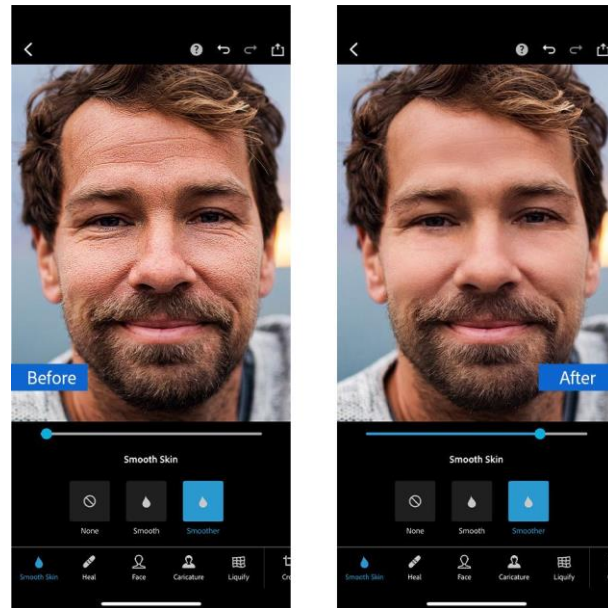

圖一：無論是紙上描繪的筆畫，還是拍攝的照片或物件，均可擷取為自訂筆刷。

Adobe Camera Raw 和 Adobe Lightroom 的預設集功能

Adobe Camera Raw 和 Adobe Lightroom 新增的 70 組預設集由多位才華洋溢的著名攝影師精心製作，協助用戶一鍵美化，讓相片大放異彩。初始預設集已包括 7 組預設集，每組包括 10 至 15 組高品質預設。預設集的類別包括人像、旅遊、電影、未來與復古攝影。Adobe 將繼續擴展這些預設集。

Photoshop Express 的相片修飾功能

本次更新亦為 [Photoshop Express](#) 的用戶帶來多款潤飾臉部及自拍照的功能。由 [Photoshop](#) 及 [Sensei](#) 支援的自動人臉偵測技術可辨別相片中的每個面孔，因此用戶可輕鬆快速地修飾相片，展現自我。

全新功能包括：

- **皮膚平滑化**：讓相片中人像擁有自然平滑的皮膚，同時保持原始照片及自拍照的真實以及人像的特徵。Adobe 的核心影像技術可直觀地識別面部特徵，因此用戶可自由操作滑桿，調整皮膚的「平滑」程度，享受無縫、輕鬆的潤飾相片體驗。