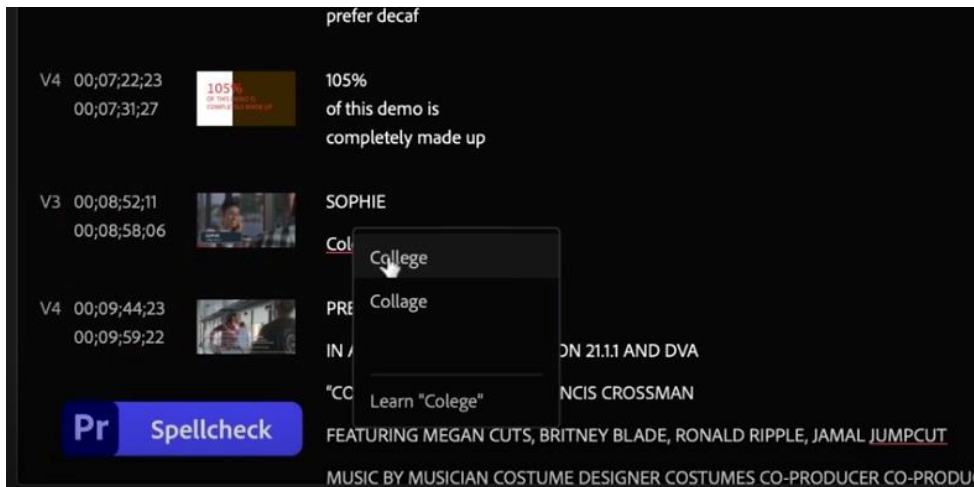

Premiere Pro 新增字幕和图像内搜寻和拼写检查功能

在 Premiere Pro 全新的文字面板中，首次引入了语音转文字字幕工作流程。剪辑师可以按顺序搜索所有在序列中的字幕与图像，通过全局搜索(Global Search)和替换及拼写检查功能，更轻松地在具有数以百计图像的序列中更正拼写错误，从而节省处理大型项目的时间。

Adobe 数字影音应用程序新增更多对字幕、图像和动画的控制功能

图一：Adobe 新增用于字幕和图像的搜索和拼写检查工具

全新的通用文本引擎 (Universal Text Engine) 可以让剪辑师在同一段影片中轻松使用多种语言文字和脚本。当处理类似古文中的从右向左文字顺序的字幕场景时，创作者也可在基本图形 (Essential Graphics) 面板中尽情定制自己的字幕。

Premiere Pro 中全新的形状工具

全新的形状工具可以让剪辑师和创作者将多边形添加至图像，更精准地控制多边形的大小、新增及调整圆角。此外，Premiere Pro 也将其新技术的性能发挥至最大化，例如，Apple M1 Pro 和 M1 Max 系统的新硬件加速功能可将 4K 和 8K ProRes 格式的性能提升至原来的五倍；高解像度的 HEVC 格式在所有 macOS 12 的 Apple M 系列芯片的 Mac 上运行得更快；Windows 系统显示技术在整合 GPU 后也得到改善，所有格式的播放性能均将提高 5% 至 40%；色彩匹配的速度也提升了 30%，并加快了镜头匹配工作流程。