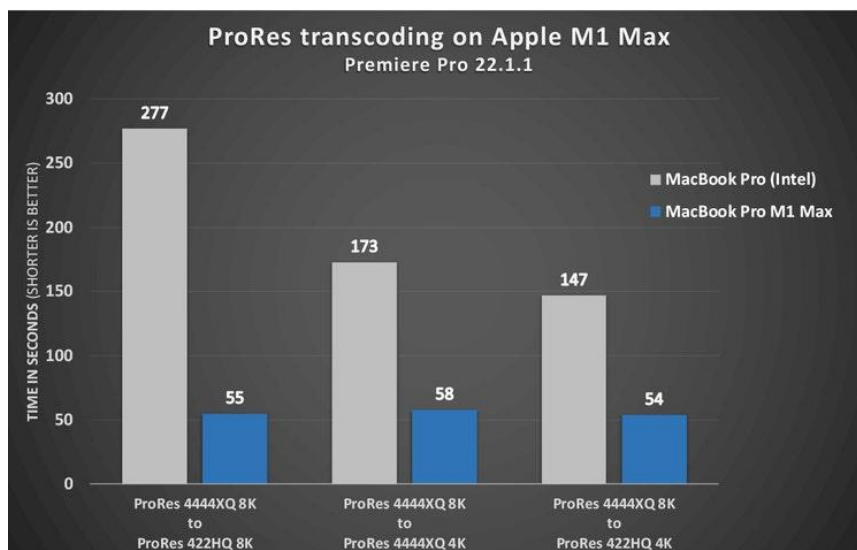

Premiere Pro 新增字幕和图像内搜寻和拼写检查功能

在 Premiere Pro 全新的文字面板中，首次引入了语音转文字字幕工作流程。剪辑师可以按顺序搜索所有在序列中的字幕与图像，通过全局搜索(Global Search)和替换及拼写检查功能，更轻松地在具有数以百计图像的序列中更正拼写错误，从而节省处理大型项目的时间。

Adobe 数字影音应用程序新增更多对字幕、图像和动画的控制功能

图一：Adobe 新增用于字幕和图像的搜索和拼写检查工具

全新的通用文本引擎 (Universal Text Engine) 可以让剪辑师在同一段影片中轻松使用多种语言文字和脚本。当处理类似古文中的从右向左文字顺序的字幕场景时，创作者也可在基本图形 (Essential Graphics) 面板中尽情定制自己的字幕。

Premiere Pro 中全新的形状工具

全新的形状工具可以让剪辑师和创作者将多边形添加至图像，更精准地控制多边形的大小、新增及调整圆角。此外，Premiere Pro 也将其新技术的性能发挥至最大化，例如，Apple M1 Pro 和 M1 Max 系统的新硬件加速功能可将 4K 和 8K ProRes 格式的性能提升至原来的五倍；高解像度的 HEVC 格式在所有 macOS 12 的 Apple M 系列芯片的 Mac 上运行得更快；Windows 系统显示技术在整合 GPU 后也得到改善，所有格式的播放性能均将提高 5% 至 40%；色彩匹配的速度也提升了 30%，并加快了镜头匹配工作流程。