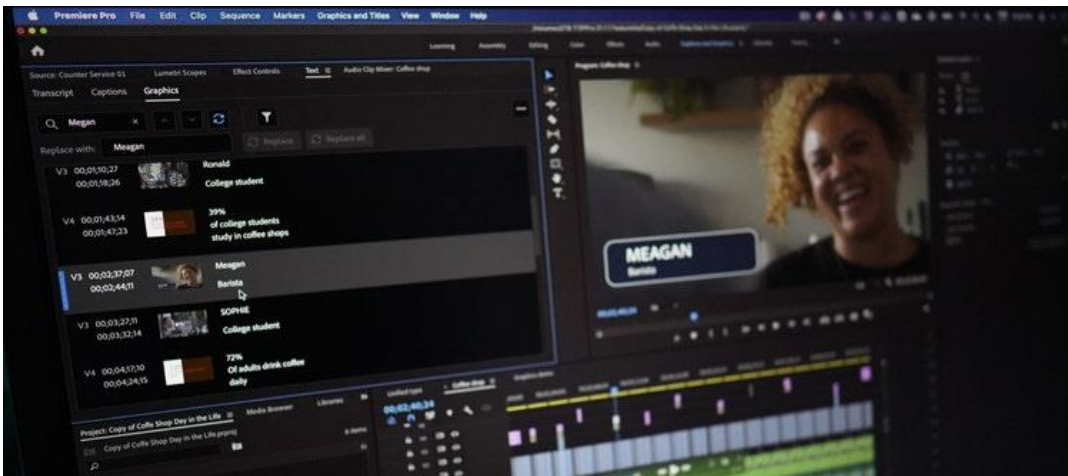

媒体联系人
Summer Shi
史园
Adobe
(86) 10 5865 7703
sshi@adobe.com

Kelly Li
李思静
MSL China
(86) 10 8573 0514
Kellysj.Li@mslgroup.com

新闻稿

Adobe 数字影音应用程序新增更多对字幕、图像和动画的控制功能

Premiere Pro 在 2021 年 12 月版的文本面板中新增图像内搜索功能

中国，北京—2022 年 1 月 12 日— Adobe (Nasdaq:ADBE)近日宣布为其数字影音应用程序添加全新功能，协助创作者、剪辑师及动画师创作出更具个性及视觉冲击力的作品。Premiere Pro 在原有的基础上改进了文本与形状工具，改善工作流程的同时提高效率；Adobe Character Animator 的新功能则可帮助用户更方便、快捷地设计木偶及制作动画。

Premiere Pro 新增字幕和图像内搜寻和拼写检查功能

在 Premiere Pro 全新的文字面板中，首次引入了语音转文字字幕工作流程。剪辑师可以按顺序搜索所有在序列中的字幕与图像，通过全局搜索(Global Search)和替换及拼写检查功能，更轻松地在具有数以百计图像的序列中更正拼写错误，从而节省处理大型项目的时间。

Adobe 数字影音应用程序新增更多对字幕、图像和动画的控制功能

图一：Adobe 新增用于字幕和图像的搜索和拼写检查工具

全新的通用文本引擎 (Universal Text Engine) 可以让剪辑师在同一段影片中轻松使用多种语言文字和脚本。当处理类似古文中的从右向左文字顺序的字幕场景时，创作者也可在基本图形 (Essential Graphics) 面板中尽情定制自己的字幕。

Premiere Pro 中全新的形状工具

全新的形状工具可以让剪辑师和创作者将多边形添加至图像，更精准地控制多边形的大小、新增及调整圆角。此外，Premiere Pro 也将其新技术的性能发挥至最大化，例如，Apple M1 Pro 和 M1 Max 系统的新硬件加速功能可将 4K 和 8K ProRes 格式的性能提升至原来的五倍；高解像度的 HEVC 格式在所有 macOS 12 的 Apple M 系列芯片的 Mac 上运行得更快；Windows 系统显示技术在整合 GPU 后也得到改善，所有格式的播放性能均将提高 5% 至 40%；色彩匹配的速度也提升了 30%，并加快了镜头匹配工作流程。

图三：创作者通过声音、面部表情和肢体动作为角色添加动画效果

最新版本的 Character Animator 也为动画师提供了全新基于语音分析的唇形同步功能 (Transcript-based Lip Sync)，让创作者使用书面脚本、字幕，或者由 Premiere Pro 语音转文字功能生成的字幕，来制作与角色唇形同步的动画。这项新功能目前仅支持英文版本，凭借 Adobe Sensei 的强大功能，现在已经可以实现更准确的效果。